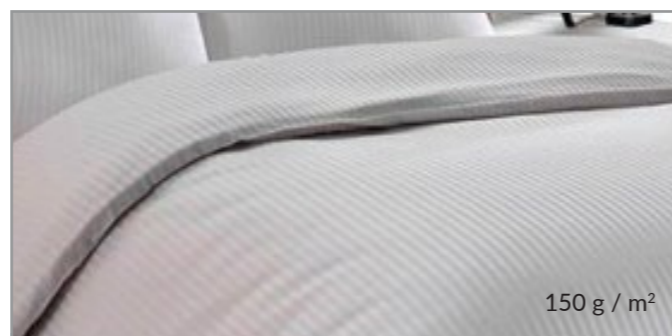

VARSAVIA

Copripiumino / Duvet cover

Finitura a strisce da 5mm

Lines of 5 mm

Composizione / Composition

100% cotone damascato - 100% damask cotton

Colore / Colors

Bianco / White

Lavaggio / Washing

90 °C

Misure / Sizes (cm)

140 x 200 200 x 200