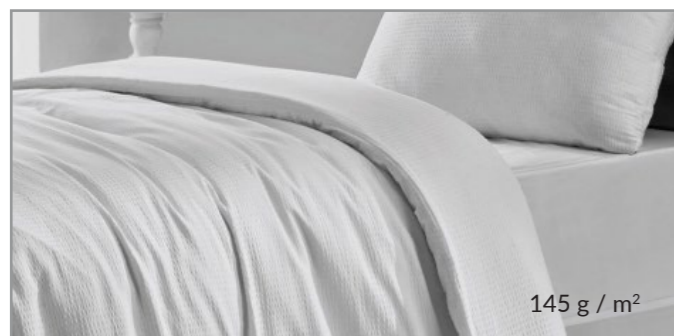

Bianco / White

Lavaggio / Washing

90 °C

Misure / Sizes (cm)

90 x 200 140 x 200 160x200 180 x 200

CERTIFICAZIONI

COPRIPIUMINO / DUVET COVER

MOSCA