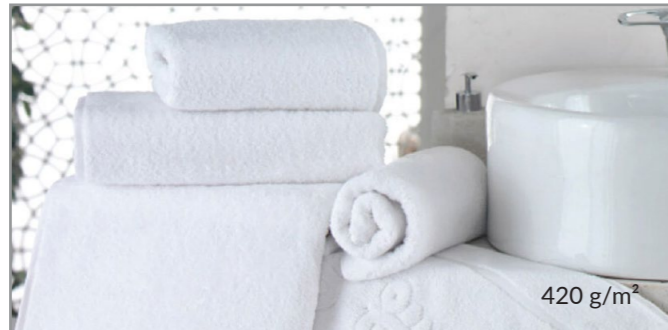

Lavaggio / Washing

95 °C

Misure / Sizes

M L XL XXL

CERTIFICAZIONI

ASCIUGAMANI / TOWELS

420 g/m²

MADRID