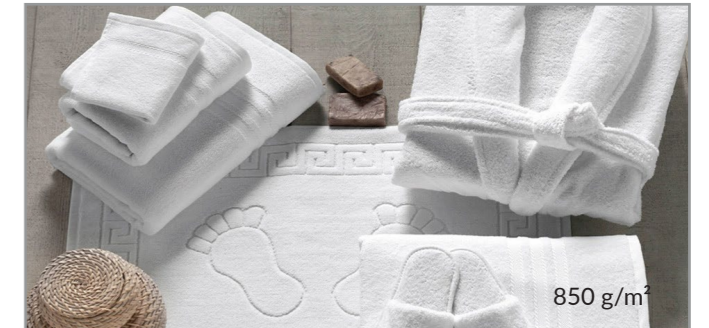

850 g/m²

VIENNA

Scendibagno filato doppio

Luxury double spun bathroom carpet

Composizione / Composition

100% cotone - 100% cotton

Colore / Coors

Bianco / White

Lavaggio / Washing

95 °C

Misure / Sizes (cm)

50 x 70