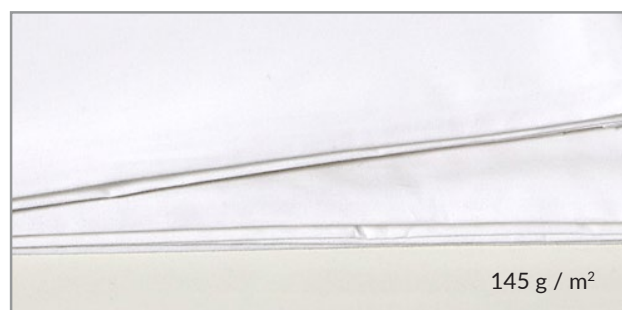

145 g / m²

COPENAGHEN

Lenzuolo

Composizione

100% cotone

Colore

Bianco

Lavaggio

90 °C

Misure

150 x 240 240 x 260

Le misure sono soggette a possibili variazioni a tutela della qualità del prodotto.