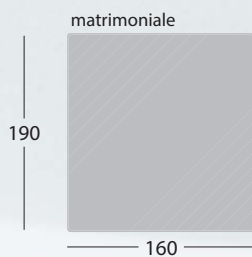

MATERASSI: