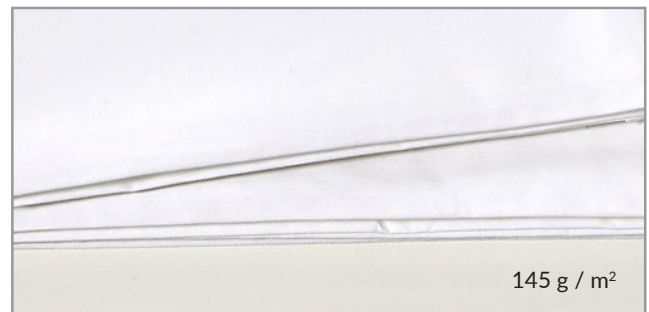

Lavaggio

90 °C

Dimensioni

60 x 80

145 g / m²

DUBLINO

Federa con risvolto

Composizione