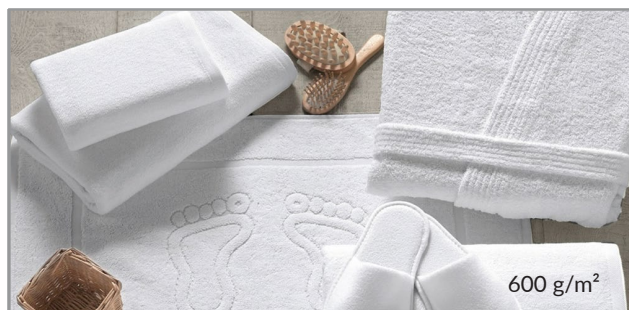

SCENDIBAGNO

FORMENTERA

Scendibagno platinum filato doppio
Luxury double spun bathroom carpet

Composizione / Composition

100% cotone - 100% cotton

Colore / Coors

Bianco / White

Lavaggio / Washing

95 °C

Misure / Sizes (cm)

50 x 70