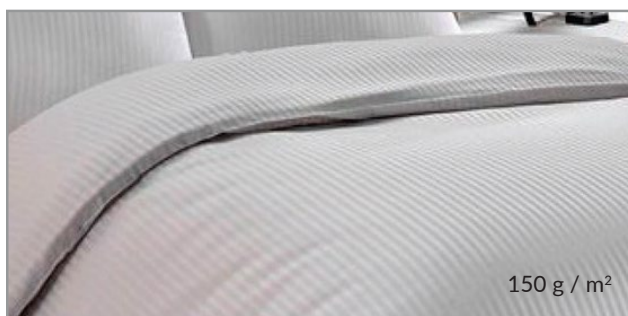

150 g / m²

VARSAVIA

Copripiumino

Finitura a strisce da 5mm

Composizione

100% cotone damascato

Colore

Bianco

Lavaggio

90 °C

Misure

140 x 200 200 x 200

Le misure sono soggette a possibili variazioni a tutela della qualità del prodotto.