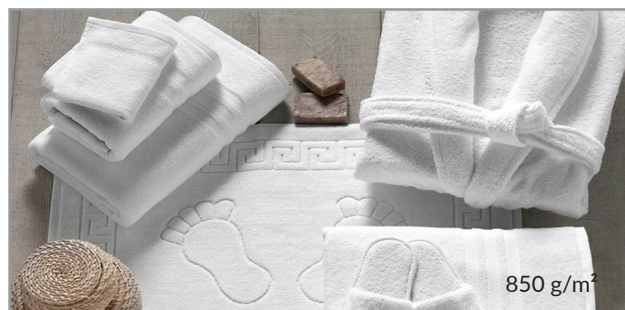

Colore / Coors

Bianco / White

Lavaggio / Washing

95 °C

Misure / Sizes (cm)

50 x 70

IBIZA

Scendibagno filato doppio
Luxury double spun bathroom carpet