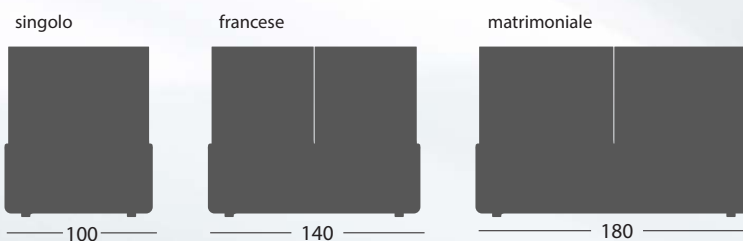

INGOMBRI LARGHEZZA: