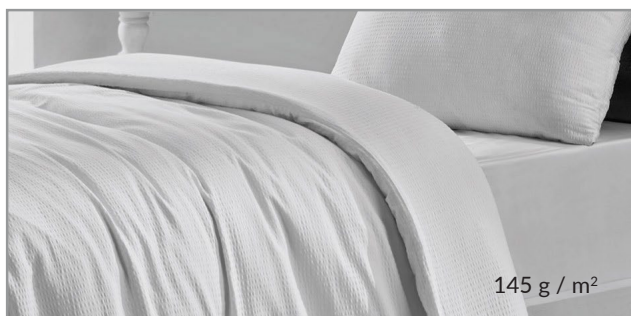

COPRIPIUMINO

145 g / m²

MOSCA

Copripiumino

Composizione

100% cotone

Colore

Bianco / White

Lavaggio

90 °C

Misure

140 x 200 200 x 200