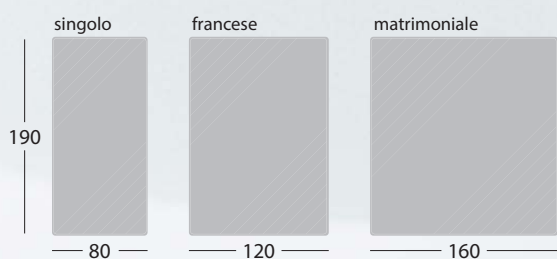

Per tutti i letti va verificata la disponibilità dei colori e del minimo di piazze

Parigi

LETTA

A PARTIRE DA

2260,00

Caratteristiche

Struttura letto che mantiene rigore e pulizia compositiva. Caratterizzato da superfici tese e cuciture a vista tipiche della manifattura artigianale. Camaleontico e informale, si adatta perfettamente a qualsiasi ambiente lo circonda. Cuscini in memory.

INGOMBRI LUNGHEZZA:

INGOMBRI LARGHEZZA:

MATERASSI:

DETTAGLI:

- Letto contenitore con rete inclusa
- Giroletto e testata sfoderabile
- Tessuto (Penelope Grigio 23, Tortora 04, Roma Ghiaccio 02)

Per tutti i letti va verificata la disponibilità dei colori e del minimo di piazze