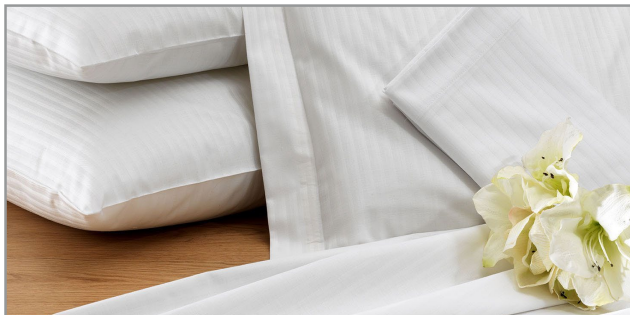

BERNA

Set lenzuola e federe

Composizione

100% cotone

Colore

Bianco

Lavaggio

90 °C

Dimensioni

160 x 280 sopra 245x290

90x200 sotto 190x200

Angolo 25

Le misure sono soggette a possibili variazioni a tutela della qualità del prodotto.