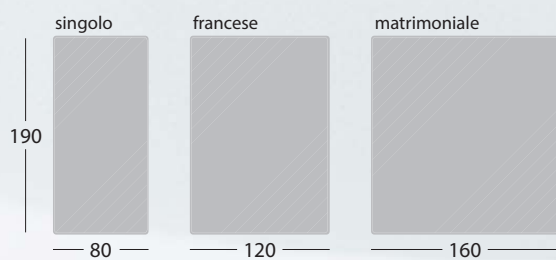

MATERASSI: