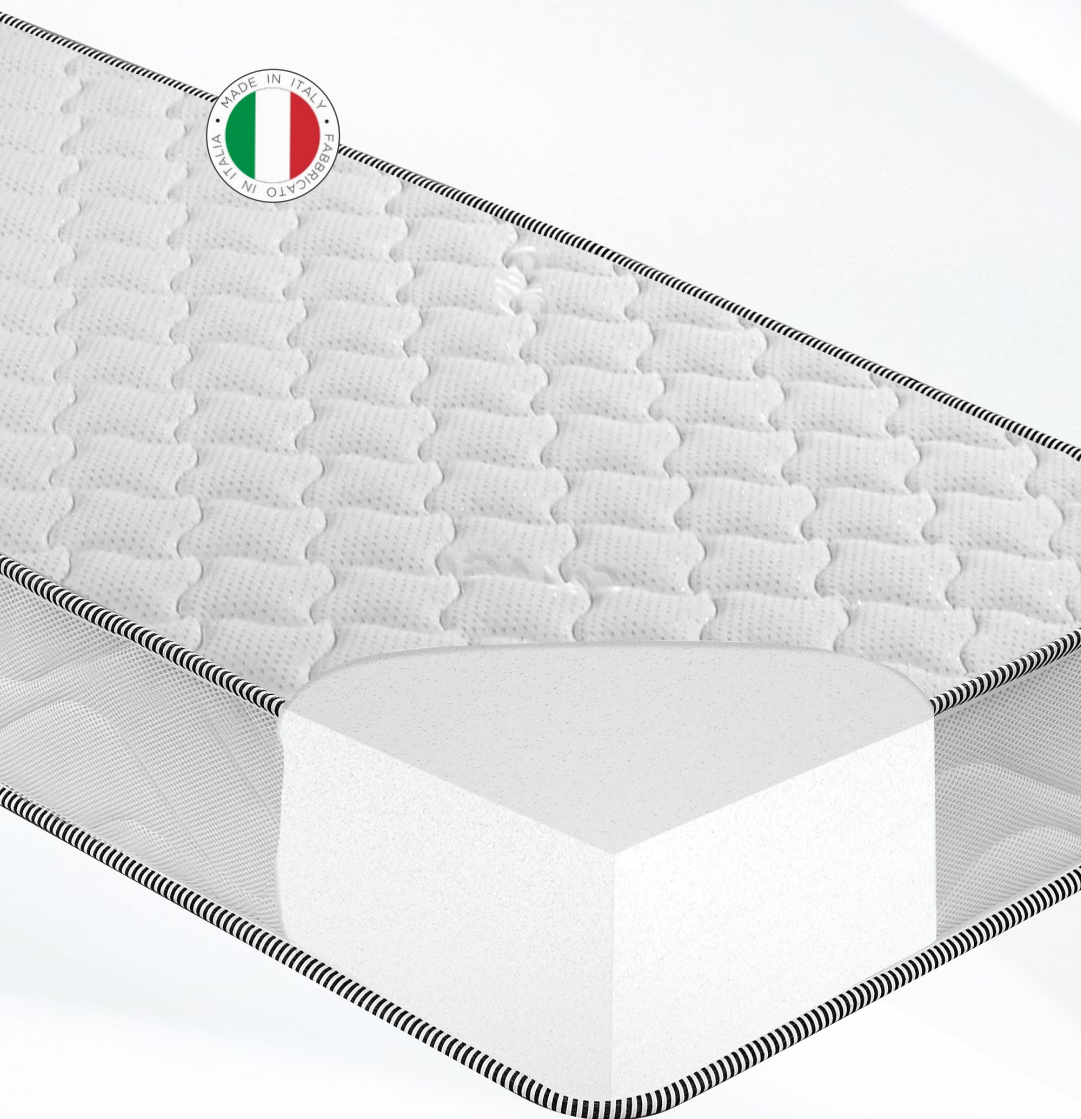

SFODERABILE

ANTI ACARO

TRASPIRANTE

ARTIGIANALE

Torino

MATERASSO IN MEMORY FOAM A 2 STRATI

Caratteristiche

Materasso ergonomico in Memory foam a doppio strato. Rivestimento ad onda imbottito, con trattamento antimicrobico e igienizzante. Altamente traspirante grazie alla fascia perimetrale 3D. Prodotto in versione sfoderabile, è dotato di pratiche maniglie. Varie misure disponibili.

SFODERABILE

ANTI ACARO

TRASPIRANTE

ARTIGIANALE

Aosta

MATERASSO A 1 STRATO

A PARTIRE DA

580,00 €

ARTIGIANALE

Caratteristiche

Materasso in poliuretano espanso ad acqua, assicura un ottimo sostegno. Rivestimento ad onda con trattamento antimicrobico e igienizzante. Varie misure e altezze disponibili.