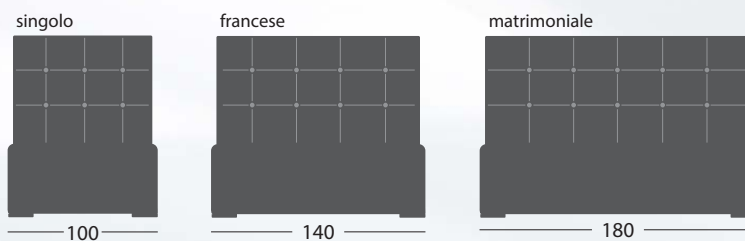

A PARTIRE DA

1960,00

Madrid

LETTO

Caratteristiche

Letto con testata, tutto rivestito in ecopelle. Le sue linee leggere si adattano ad ogni ambiente: moderno, classico e minimalista.

INGOMBRI LUNGHEZZA:

INGOMBRI LARGHEZZA: