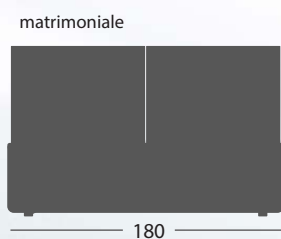

INGOMBRI LARGHEZZA: